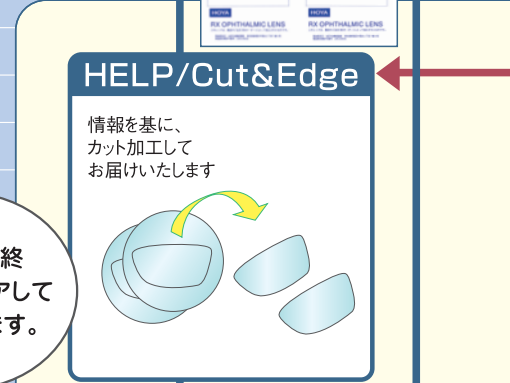

ご存じですか？ お客様のメガネレンズができるまで。

Start

Goal

オーダー内容によって、2つのルートに分かれます。

厳しい最終検査をクリアして納品されます。