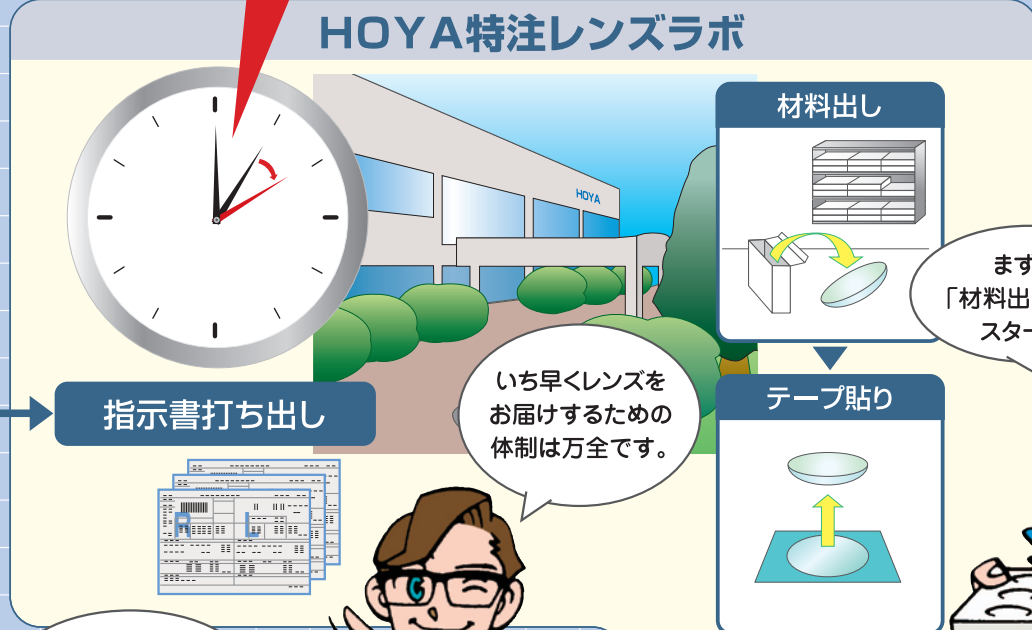

ご存じですか？ お客様のメガネレンズができるまで。

Start

Goal

オーダー内容によって、2つのルートに分かれます。

厳しい最終検査をクリアして納品されます。